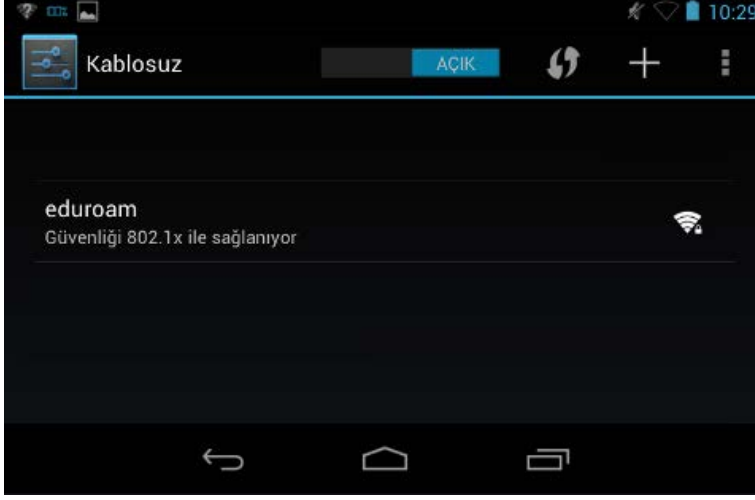

ANDROID için EDUROAM Ayarı

1. Kablosuz ađ seçimi yapılacak olan ekrandan eduroam yayınıni seçiniz.

2. Ađ adı seçilince çıkan ekranda, **EAP yöntemi** TTLS ve **Aşama 2 için kimlik dođrulaması** PAP seçilmelidir. **Kimlik** alanına @ktu.edu.tr uzantılı mail adresinizi, **Şifre** alanına da mail şifrenizi giriniz.