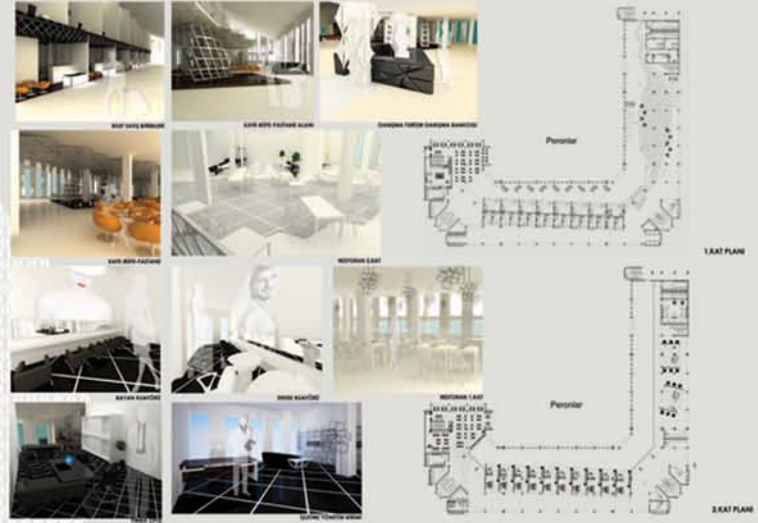

Ders Sorumluları:

1. A Jürisi Yrd. Doç. Dr. Erkan AYDINTAN (Jüri Başk.)
   Yrd. Doç. Dr. Tülay ZORLU (Koord.)
   Yrd. Doç. Dr. Cengiz TAVŞAN
   Öğr. Gör. Saffet LÜLEÇİ
   Öğr. Gör. Gürol USTAÖMEROĞLU
   Arş. Gör. Aylin ARAS (Rap.)
   Arş. Gör. Zeynep SADIKLAR (Rap.)
2. B Jürisi Prof. Dr. Gülay USTA (Jüri Başk.)
   Yrd. Doç. Dr. Filiz TAVŞAN (Koord.)
   Yrd. Doç. Dr. Asu B. GENÇOŞMANOĞLU
   Öğr. Gör. Dr. H. Emre ENGİN
   Öğr. Gör. Sinan KURBETÇİ
   Arş. Gör. Özge SEVER İSLAMOĞLU (Rap.)
   Arş. Gör. Kübra ÖZLÜ DEĞER (Rap.)

KARADENİZ TEKNİK ÜNİVERSİTESİ / MİMARLIK FAKÜLTESİ / İÇ MİMARLIK BÖLÜMÜ
2011-2012 BAHAR YARIYILI BİTİRME PROJESİ TRABZON ŞEHİRLERARASI OTOBÜS TERMINALİNİN YENİDEN DÜZENLENMESİ
216483 BETÜL HALİME TİMSAĞAN

Betül Halime Timsağan