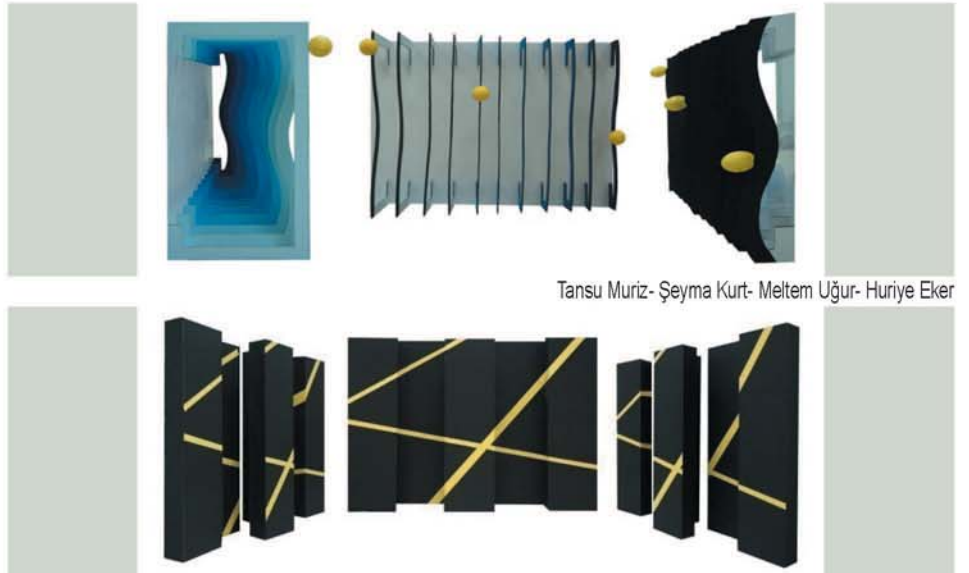

Tansu Muriz- Şeyma Kurt- Meltem Uğur- Huriye Eker

Burcu Omaçoğlu- Hilal Eren- Ayleyna Koz- Dürdane Aksoy