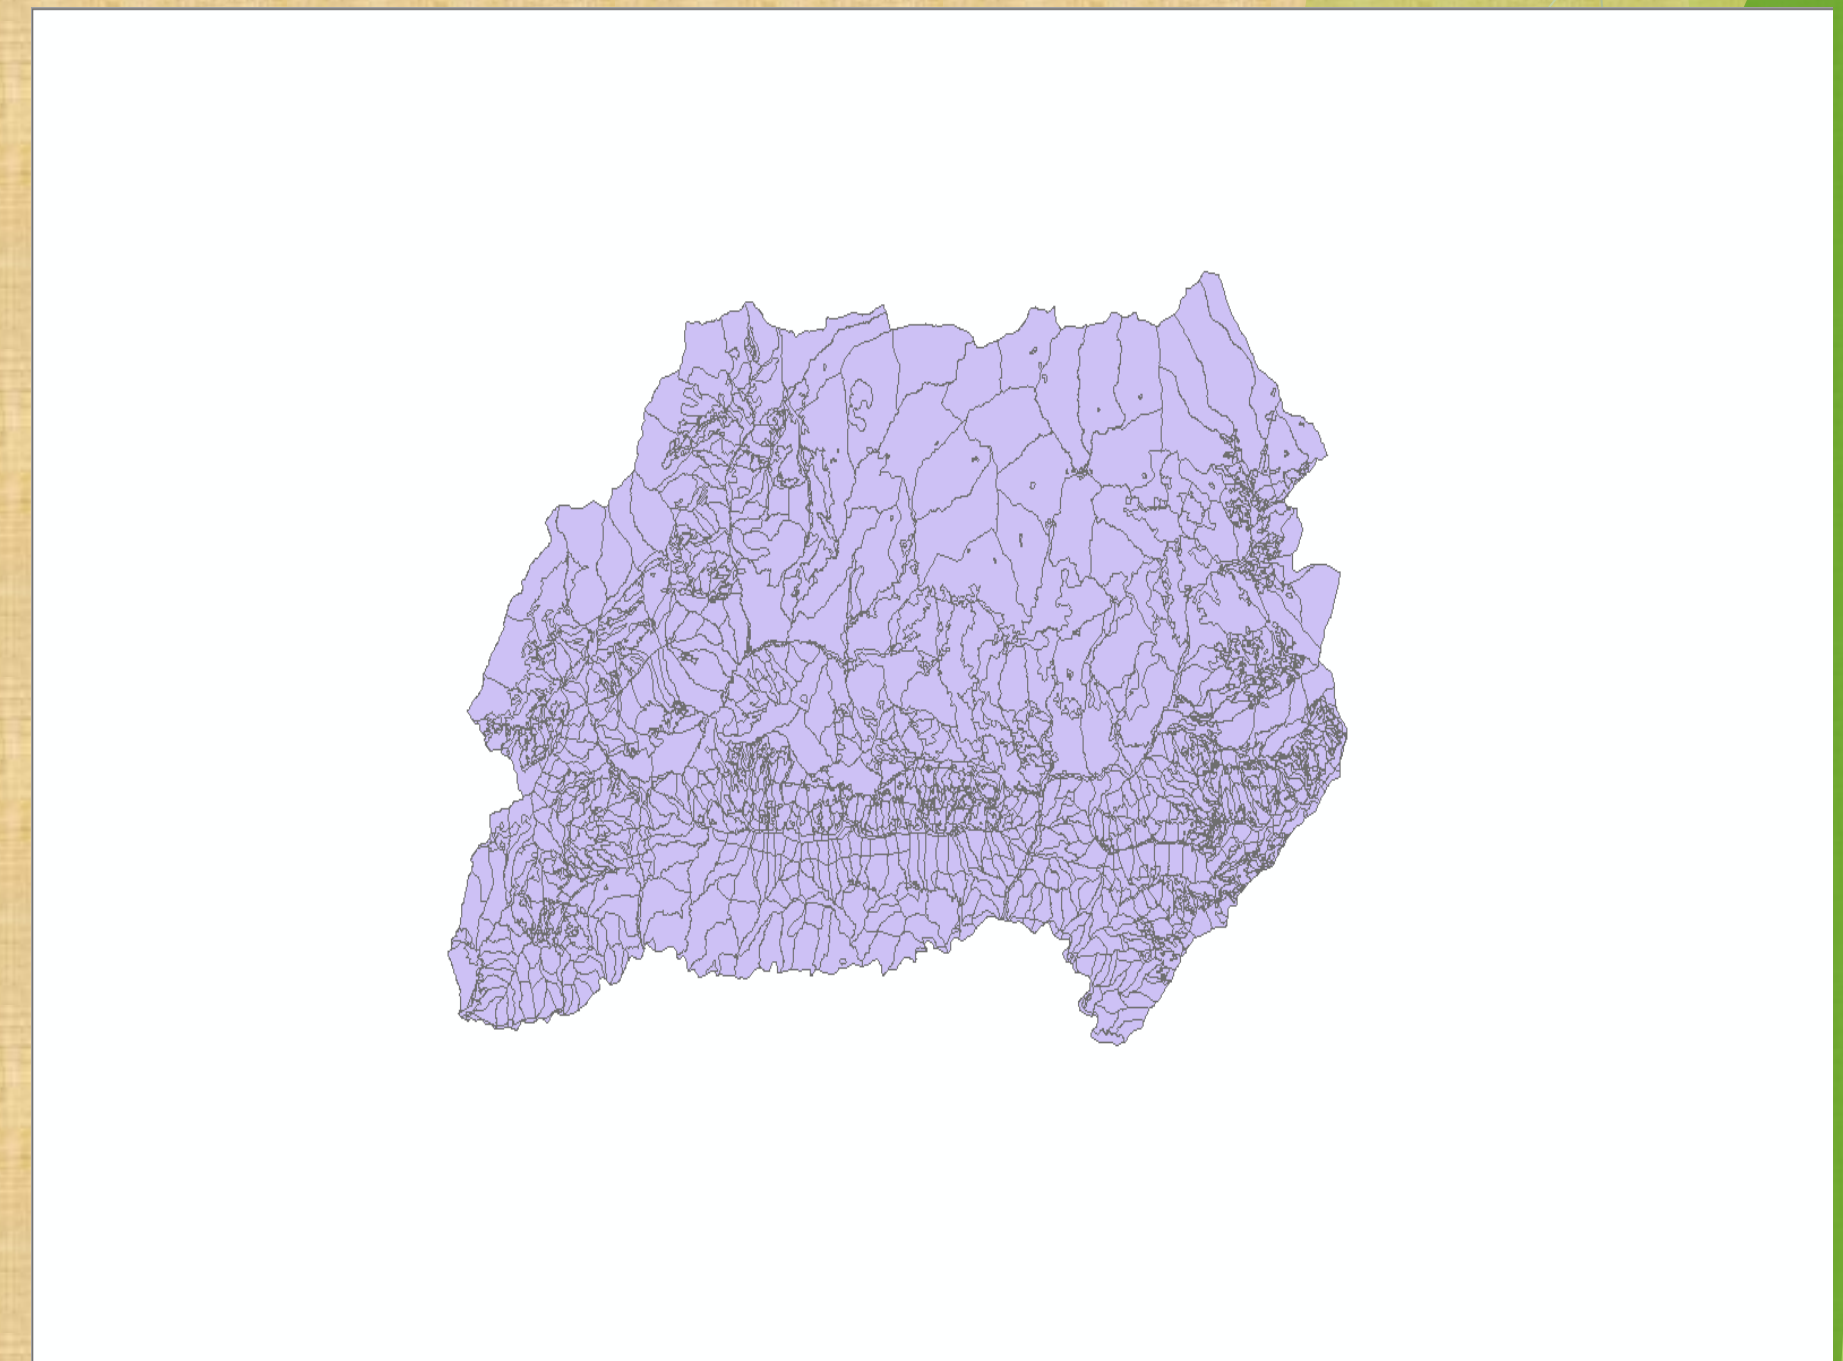

ARAZİ ÖRTÜSÜNÜN GELECEĞE YÖNELİK MODELLEMESİ

FARUK BAHADIR KARA
366008

ERZURUM/OLUR

1990 YILINDA ERZURUM OLUR İLÇESİNİN CORİN HARİTASI
KIRMIZI ALANLAR İNSAN YERLEŞKESİNİ GÖSTERMEKTEDİR.
AÇIK YEŞİL ALANLAR EKİLEBİLİR (TARIM ALANLARI) GÖSTERMEKTEDİR.
YEŞİL ALANLAR MAKİ ALANLARINI GÖSTERMEKTEDİR.
KOYU YEŞİL ALANLAR ORMANLARI GÖSTERMEKTEDİR.

2000 YILINDA ERZURUM OLUR İLÇESİNİN CORİN HARİTASI
KIRMIZI ALANLAR İNSAN YERLEŞKESİNİ GÖSTERMEKTEDİR.
AÇIK YEŞİL ALANLAR EKİLEBİLİR (TARIM ALANLARI) GÖSTERMEKTEDİR.
YEŞİL ALANLAR MAKİ ALANLARINI GÖSTERMEKTEDİR.
KOYU YEŞİL ALANLAR ORMANLARI GÖSTERMEKTEDİR.
KAHVERENGİ BATAKLIK ALANLARI GÖSTERMEKTEDİR.

2018 YILINDA ERZURUM OLUR İLÇESİNİN CORİN HARİTASI
KIRMIZI ALANLAR İNSAN YERLEŞKESİNİ GÖSTERMEKTEDİR.
AÇIK YEŞİL ALANLAR EKİLEBİLİR (TARIM ALANLARI) GÖSTERMEKTEDİR.
YEŞİL ALANLAR MAKİ ALANLARINI GÖSTERMEKTEDİR.
KOYU YEŞİL ALANLAR ORMANLARI GÖSTERMEKTEDİR.
KAHVERENGİ BATAKLIK ALANLARI GÖSTERMEKTEDİR.

2018 YOL HARİTASI

DEM HARİTASI

2018 REFERANS HARİTASI