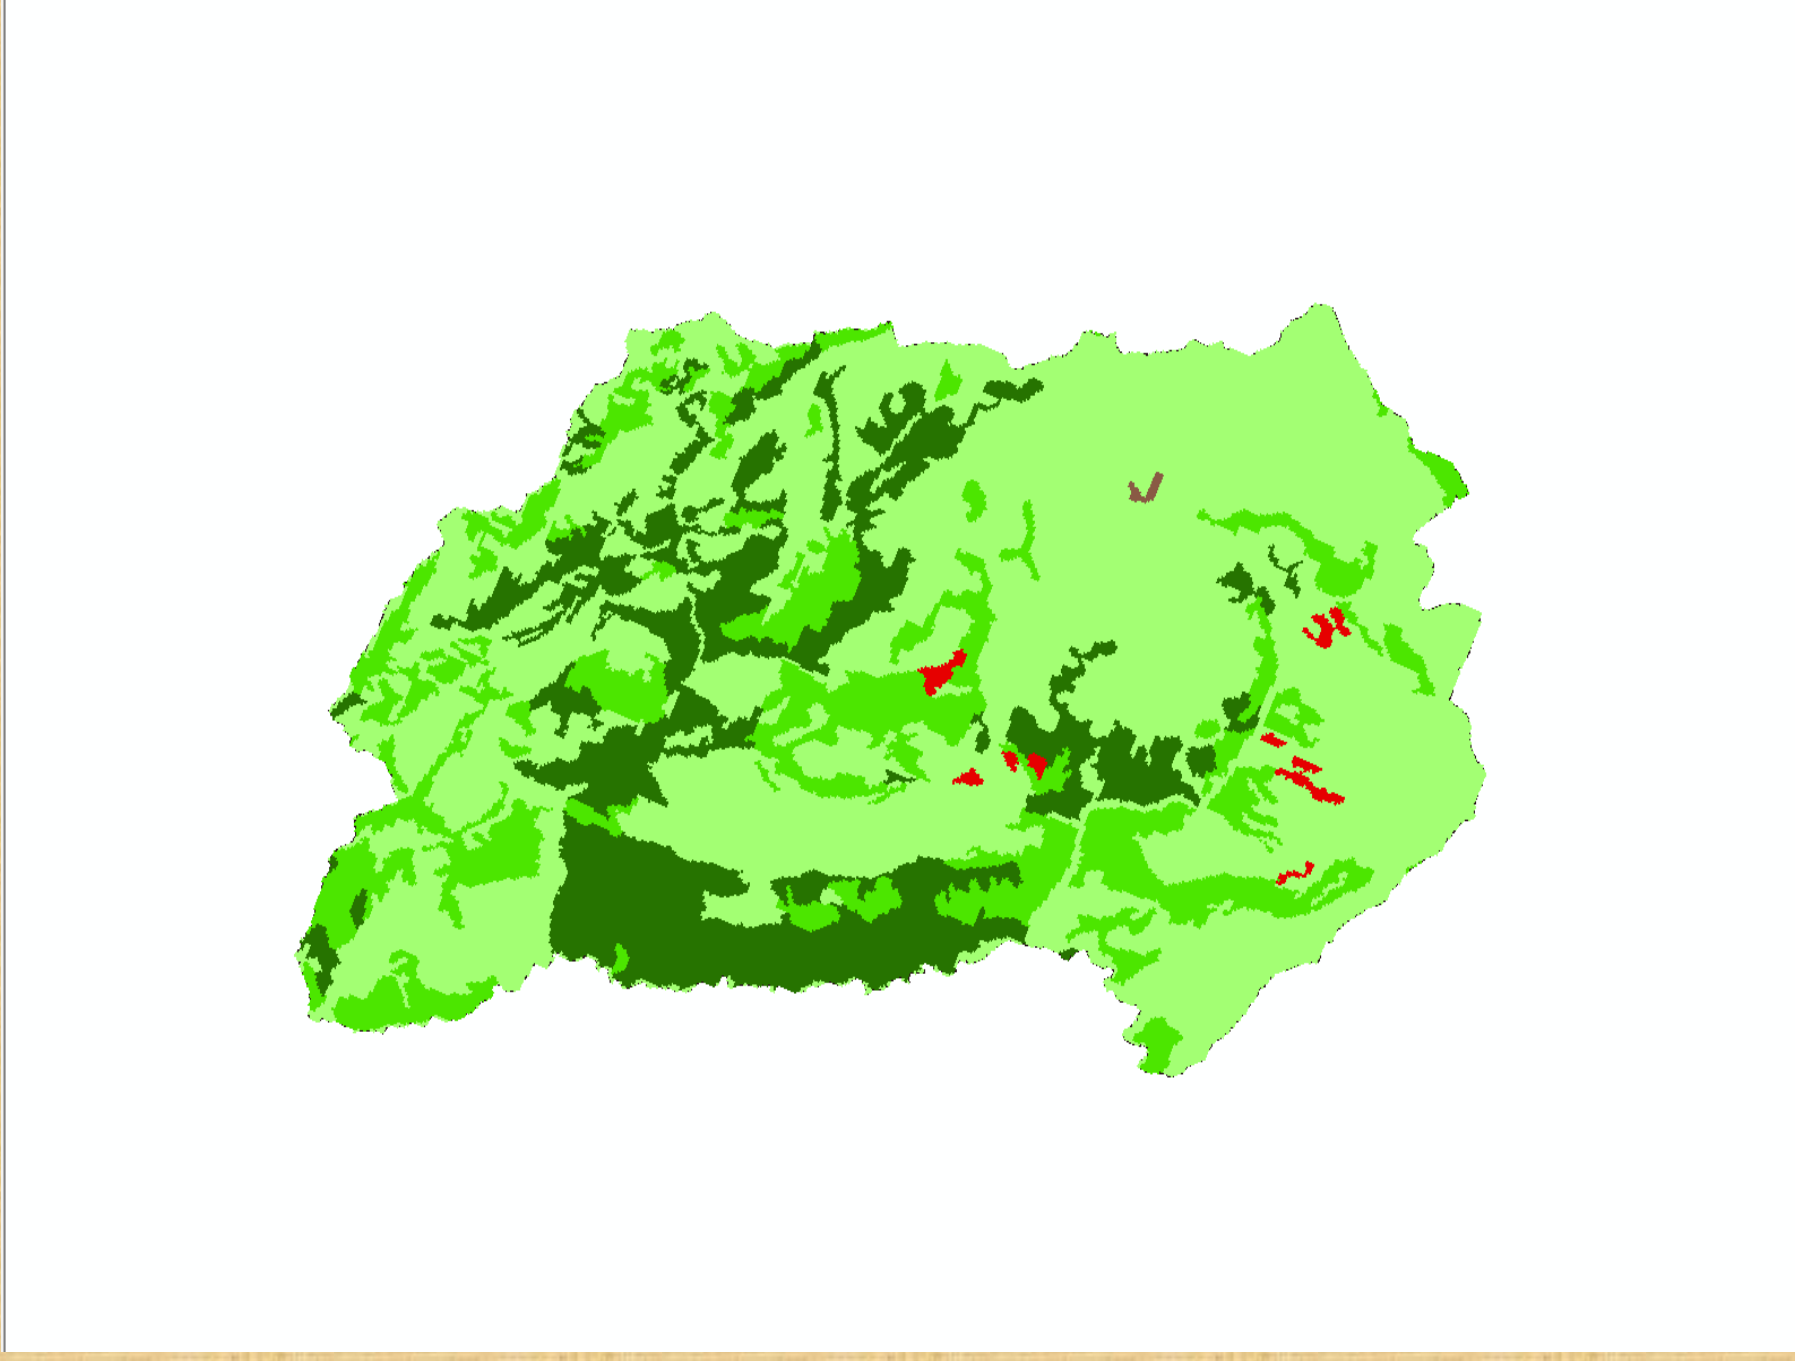

ARAZİ ÖRTÜSÜNÜN GELECEĞE YÖNELİK MODELLEMESİ

FARUK BAHADIR KARA
366008

ERZURUM/OLUR

1990 YILINDA ERZURUM OLUR İLÇESİNİN CORİN HARİTASI
KIRMIZI ALANLAR İNSAN YERLEŞKESİNİ GÖSTERMEKTEDİR.
AÇIK YEŞİL ALANLAR EKİLEBİLİR (TARIM ALANLARI) GÖSTERMEKTEDİR.
YEŞİL ALANLAR MAKİ ALANLARINI GÖSTERMEKTEDİR.
KOYU YEŞİL ALANLAR ORMANLARI GÖSTERMEKTEDİR.

2000 YILINDA ERZURUM OLUR İLÇESİNİN CORİN HARİTASI
KIRMIZI ALANLAR İNSAN YERLEŞKESİNİ GÖSTERMEKTEDİR.
AÇIK YEŞİL ALANLAR EKİLEBİLİR (TARIM ALANLARI) GÖSTERMEKTEDİR.
YEŞİL ALANLAR MAKİ ALANLARINI GÖSTERMEKTEDİR.
KOYU YEŞİL ALANLAR ORMANLARI GÖSTERMEKTEDİR.
KAHVERENGİ BATAKLIK ALANLARI GÖSTERMEKTEDİR.

2018 YILINDA ERZURUM OLUR İLÇESİNİN CORİN HARİTASI
KIRMIZI ALANLAR İNSAN YERLEŞKESİNİ GÖSTERMEKTEDİR.
AÇIK YEŞİL ALANLAR EKİLEBİLİR (TARIM ALANLARI) GÖSTERMEKTEDİR.
YEŞİL ALANLAR MAKİ ALANLARINI GÖSTERMEKTEDİR.
KOYU YEŞİL ALANLAR ORMANLARI GÖSTERMEKTEDİR.
KAHVERENGİ BATAKLIK ALANLARI GÖSTERMEKTEDİR.

2018 YOL HARİTASI

DEM HARİTASI

2018 REFERANS HARİTASI