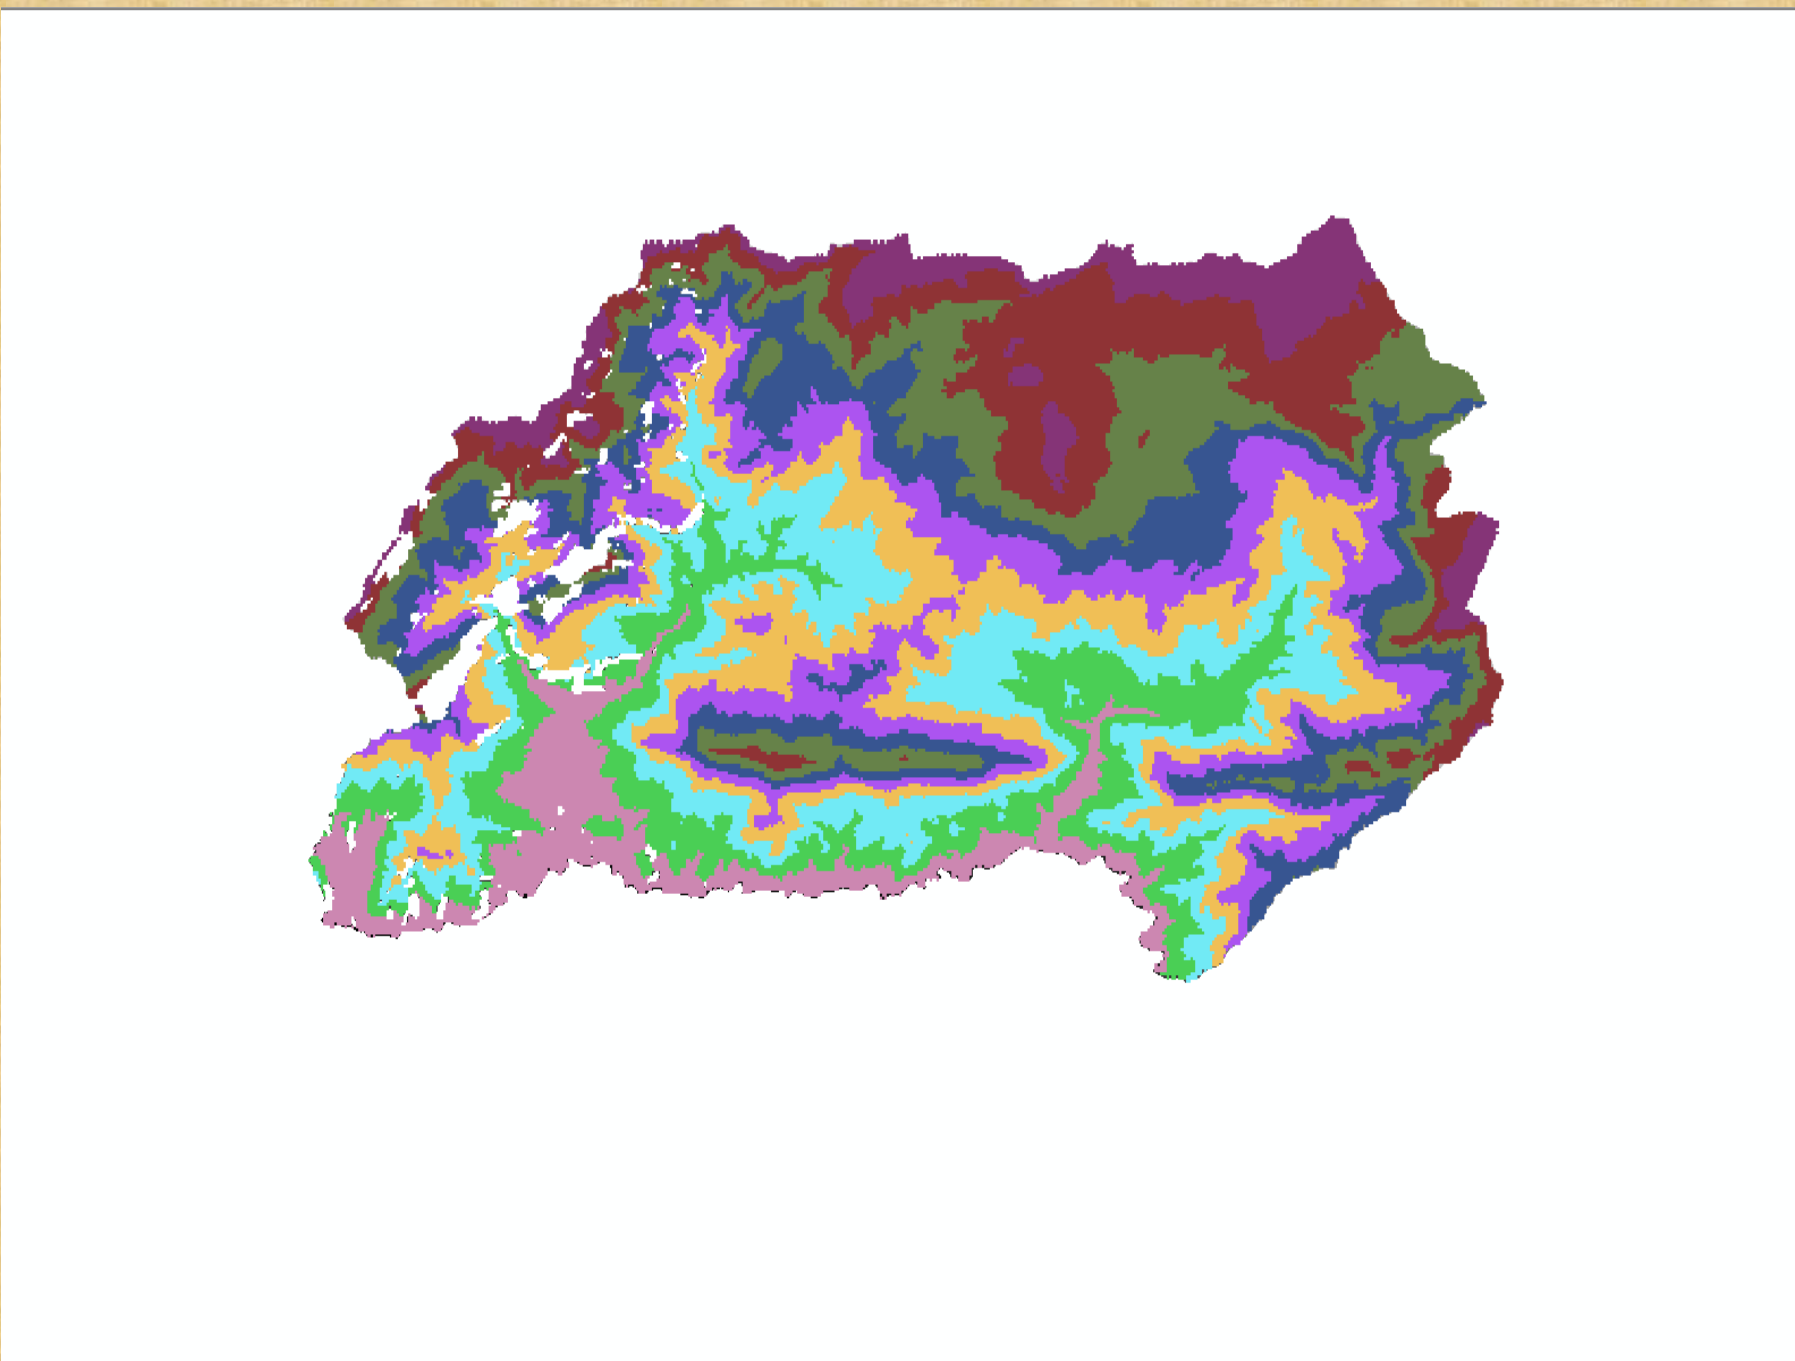

ARAZİ ÖRTÜSÜNÜN GELECEĞE YÖNELİK MODELLEMESİ

FARUK BAHADIR KARA
366008

ERZURUM/OLUR

1990 YILINDA ERZURUM OLUR İLÇESİNİN CORİN HARİTASI
KIRMIZI ALANLAR İNSAN YERLEŞKESİNİ GÖSTERMEKTEDİR.
AÇIK YEŞİL ALANLAR EKİLEBİLİR (TARIM ALANLARI) GÖSTERMEKTEDİR.
YEŞİL ALANLAR MAKİ ALANLARINI GÖSTERMEKTEDİR.
KOYU YEŞİL ALANLAR ORMANLARI GÖSTERMEKTEDİR.

2000 YILINDA ERZURUM OLUR İLÇESİNİN CORİN HARİTASI
KIRMIZI ALANLAR İNSAN YERLEŞKESİNİ GÖSTERMEKTEDİR.
AÇIK YEŞİL ALANLAR EKİLEBİLİR (TARIM ALANLARI) GÖSTERMEKTEDİR.
YEŞİL ALANLAR MAKİ ALANLARINI GÖSTERMEKTEDİR.
KOYU YEŞİL ALANLAR ORMANLARI GÖSTERMEKTEDİR.
KAHVERENGİ BATAKLIK ALANLARI GÖSTERMEKTEDİR.

2018 YILINDA ERZURUM OLUR İLÇESİNİN CORİN HARİTASI
KIRMIZI ALANLAR İNSAN YERLEŞKESİNİ GÖSTERMEKTEDİR.
AÇIK YEŞİL ALANLAR EKİLEBİLİR (TARIM ALANLARI) GÖSTERMEKTEDİR.
YEŞİL ALANLAR MAKİ ALANLARINI GÖSTERMEKTEDİR.
KOYU YEŞİL ALANLAR ORMANLARI GÖSTERMEKTEDİR.
KAHVERENGİ BATAKLIK ALANLARI GÖSTERMEKTEDİR.

2018 YOL HARİTASI

DEM HARİTASI

2018 REFERANS HARİTASI