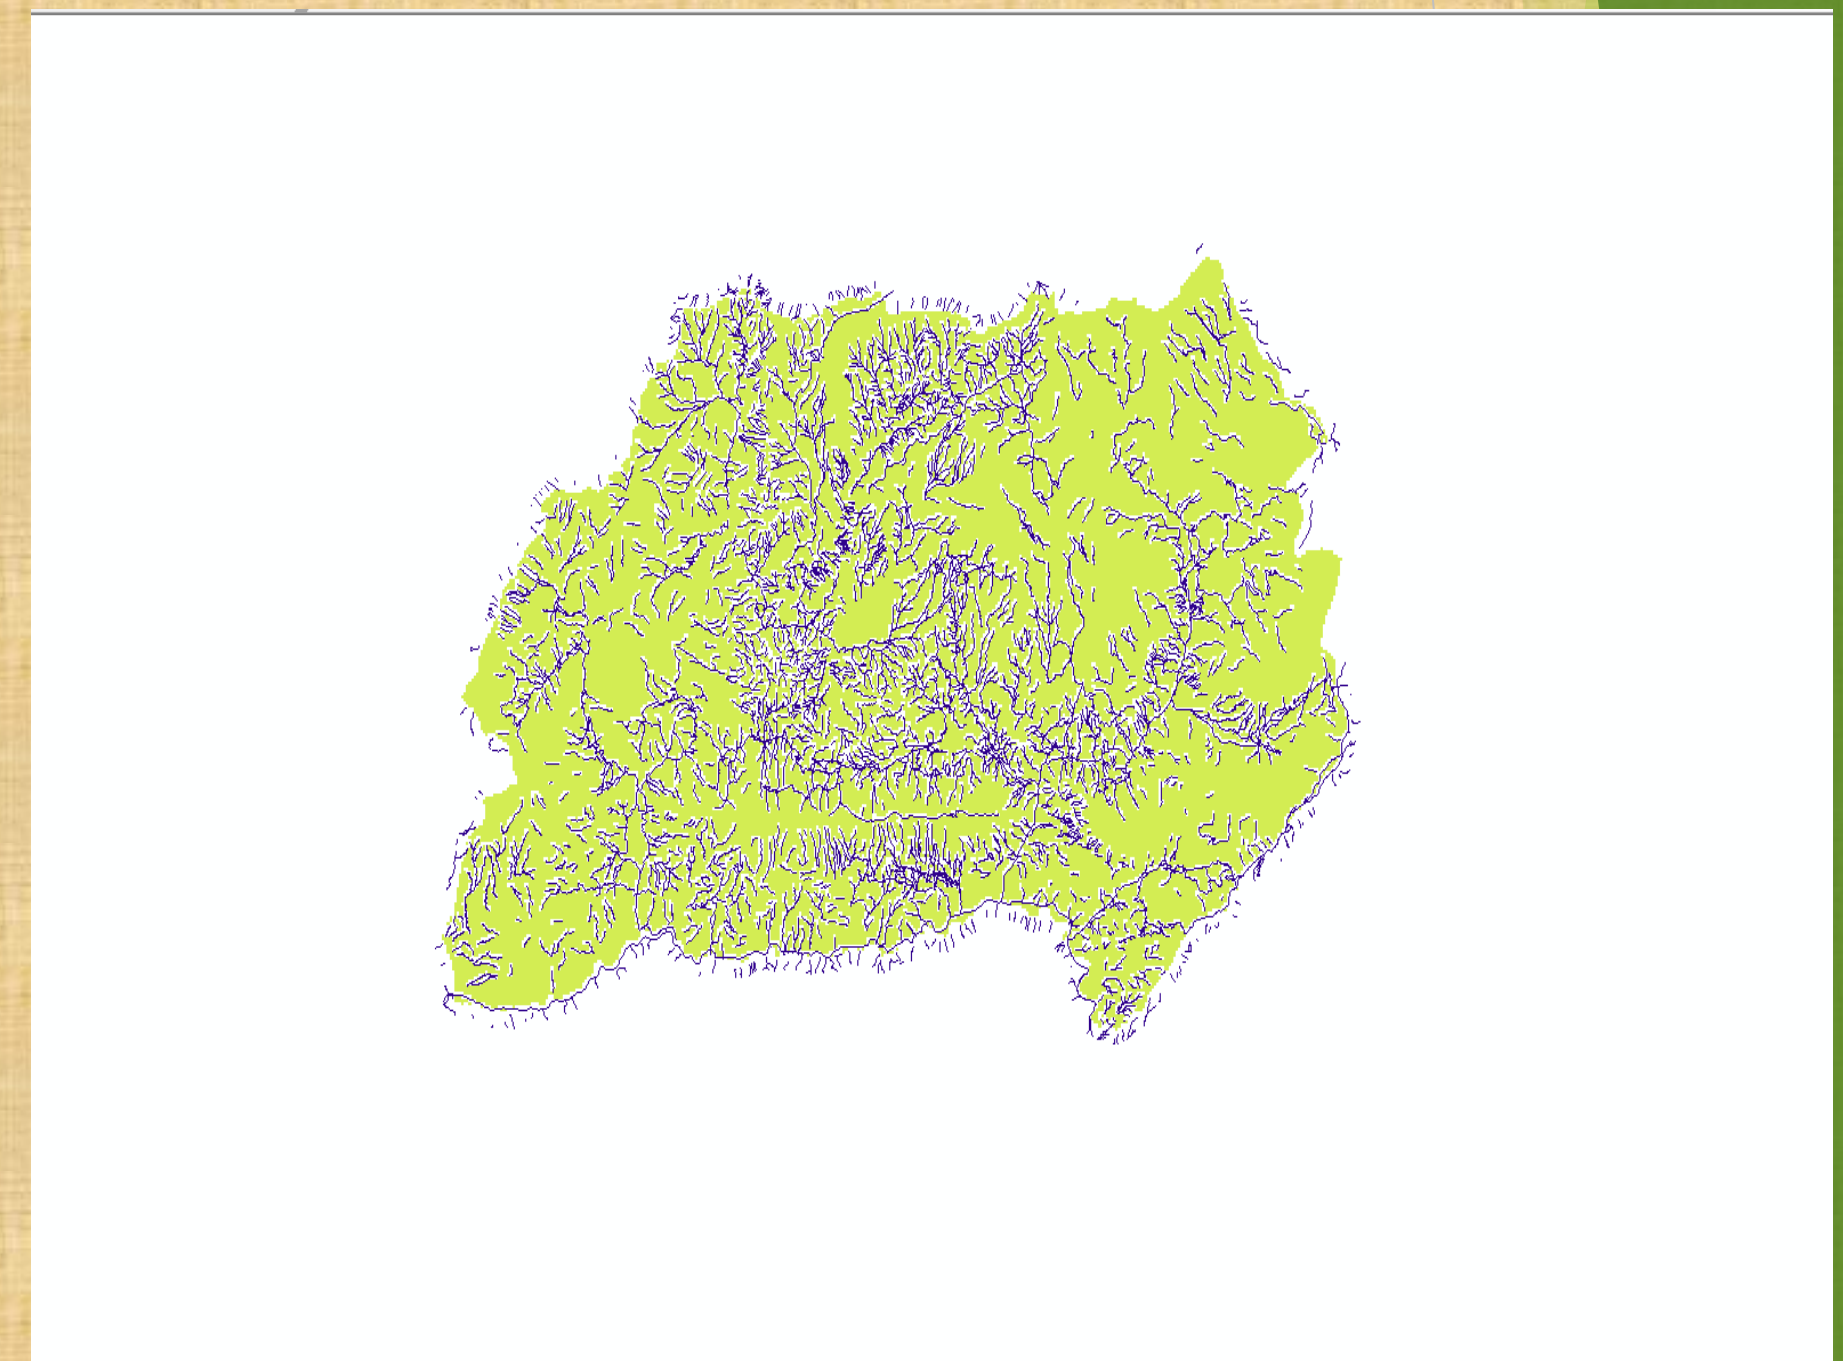

ARAZİ ÖRTÜSÜNÜN GELECEĞE YÖNELİK MODELLEMESİ

FARUK BAHADIR KARA
366008

ERZURUM/OLUR

1990 YILINDA ERZURUM OLUR İLÇESİNİN CORİN HARİTASI
KIRMIZI ALANLAR İNSAN YERLEŞKESİNİ GÖSTERMEKTEDİR.
AÇIK YEŞİL ALANLAR EKİLEBİLİR (TARIM ALANLARI) GÖSTERMEKTEDİR.
YEŞİL ALANLAR MAKİ ALANLARINI GÖSTERMEKTEDİR.
KOYU YEŞİL ALANLAR ORMANLARI GÖSTERMEKTEDİR.

2000 YILINDA ERZURUM OLUR İLÇESİNİN CORİN HARİTASI
KIRMIZI ALANLAR İNSAN YERLEŞKESİNİ GÖSTERMEKTEDİR.
AÇIK YEŞİL ALANLAR EKİLEBİLİR (TARIM ALANLARI) GÖSTERMEKTEDİR.
YEŞİL ALANLAR MAKİ ALANLARINI GÖSTERMEKTEDİR.
KOYU YEŞİL ALANLAR ORMANLARI GÖSTERMEKTEDİR.
KAHVERENGİ BATAKLIK ALANLARI GÖSTERMEKTEDİR.

2018 YILINDA ERZURUM OLUR İLÇESİNİN CORİN HARİTASI
KIRMIZI ALANLAR İNSAN YERLEŞKESİNİ GÖSTERMEKTEDİR.
AÇIK YEŞİL ALANLAR EKİLEBİLİR (TARIM ALANLARI) GÖSTERMEKTEDİR.
YEŞİL ALANLAR MAKİ ALANLARINI GÖSTERMEKTEDİR.
KOYU YEŞİL ALANLAR ORMANLARI GÖSTERMEKTEDİR.
KAHVERENGİ BATAKLIK ALANLARI GÖSTERMEKTEDİR.

2018 YOL HARİTASI

DEM HARİTASI

2018 REFERANS HARİTASI