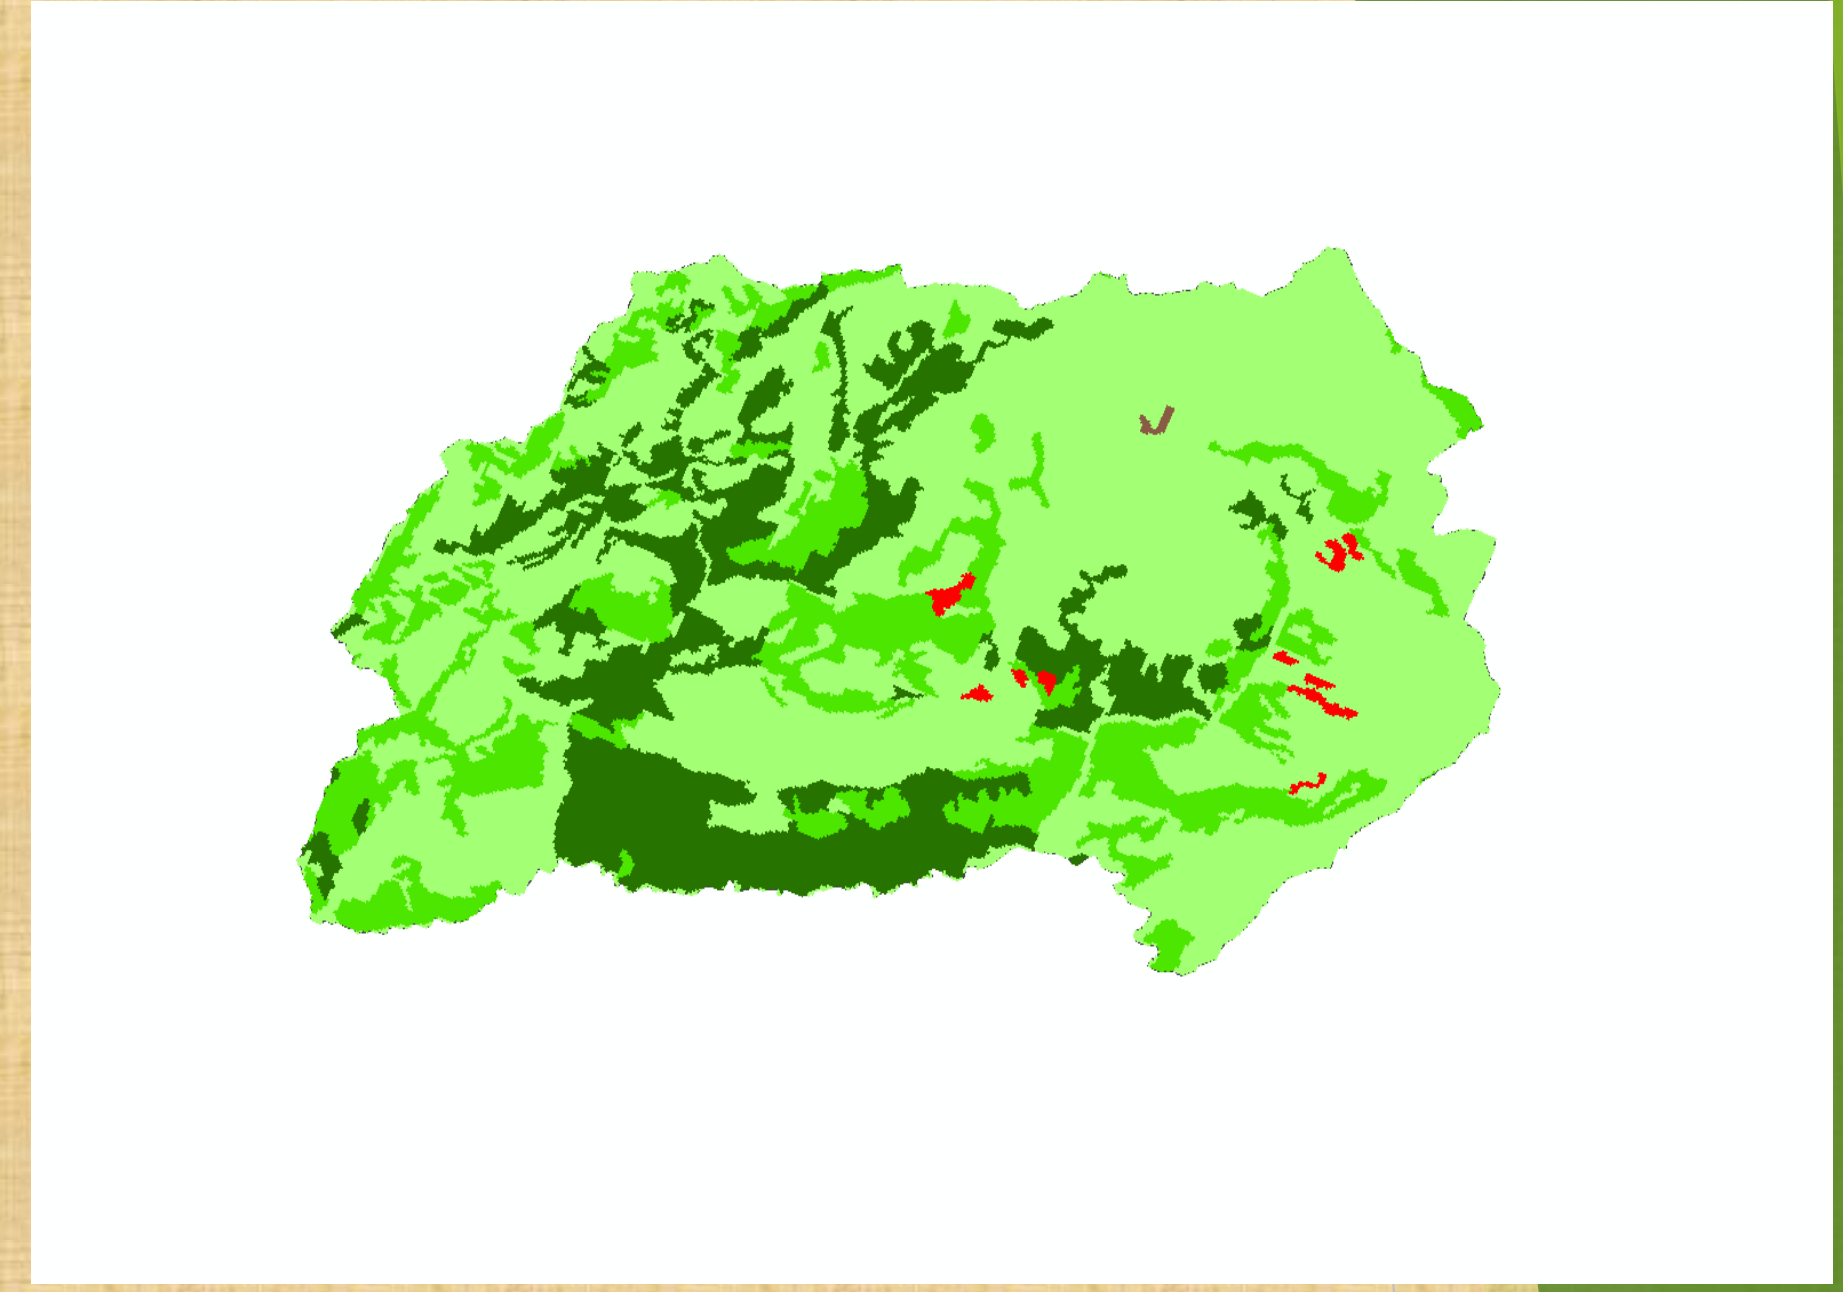

ARAZİ ÖRTÜSÜNÜN GELECEĞE YÖNELİK MODELLEMESİ

FARUK BAHADIR KARA
366008

ERZURUM/OLUR

1990 YILINDA ERZURUM OLUR İLÇESİNİN CORİN HARİTASI
KIRMIZI ALANLAR İNSAN YERLEŞKESİNİ GÖSTERMEKTEDİR.
AÇIK YEŞİL ALANLAR EKİLEBİLİR (TARIM ALANLARI) GÖSTERMEKTEDİR.
YEŞİL ALANLAR MAKİ ALANLARINI GÖSTERMEKTEDİR.
KOYU YEŞİL ALANLAR ORMANLARI GÖSTERMEKTEDİR.

2000 YILINDA ERZURUM OLUR İLÇESİNİN CORİN HARİTASI
KIRMIZI ALANLAR İNSAN YERLEŞKESİNİ GÖSTERMEKTEDİR.
AÇIK YEŞİL ALANLAR EKİLEBİLİR (TARIM ALANLARI) GÖSTERMEKTEDİR.
YEŞİL ALANLAR MAKİ ALANLARINI GÖSTERMEKTEDİR.
KOYU YEŞİL ALANLAR ORMANLARI GÖSTERMEKTEDİR.
KAHVERENGİ BATAKLIK ALANLARI GÖSTERMEKTEDİR.

2018 YILINDA ERZURUM OLUR İLÇESİNİN CORİN HARİTASI
KIRMIZI ALANLAR İNSAN YERLEŞKESİNİ GÖSTERMEKTEDİR.
AÇIK YEŞİL ALANLAR EKİLEBİLİR (TARIM ALANLARI) GÖSTERMEKTEDİR.
YEŞİL ALANLAR MAKİ ALANLARINI GÖSTERMEKTEDİR.
KOYU YEŞİL ALANLAR ORMANLARI GÖSTERMEKTEDİR.
KAHVERENGİ BATAKLIK ALANLARI GÖSTERMEKTEDİR.

2018 YOL HARİTASI

DEM HARİTASI

2018 REFERANS HARİTASI